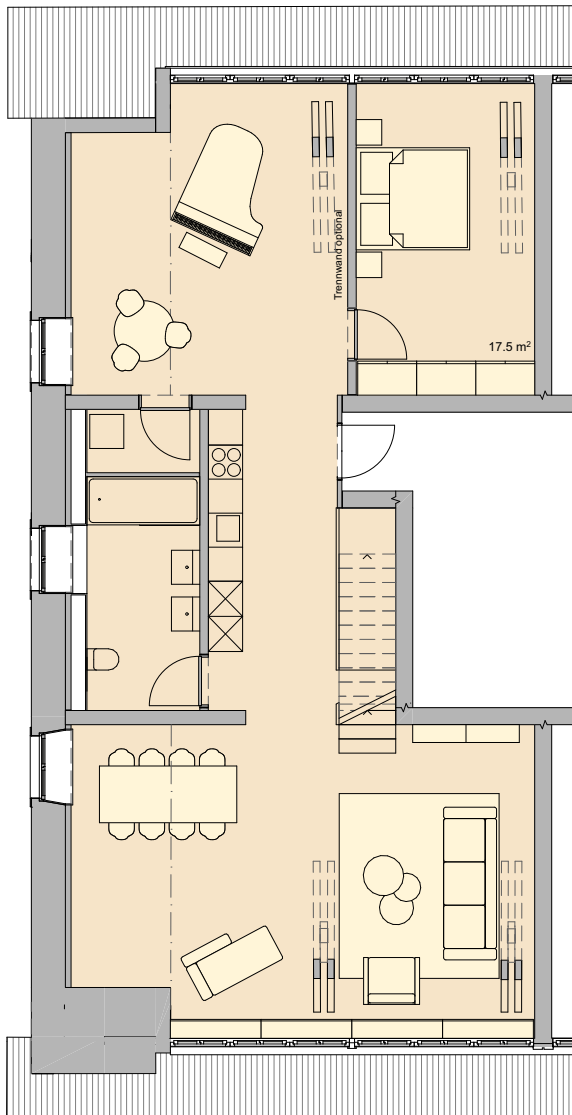

Dachwohnung Loft A-DG-1

SPINNEREI
QUARTIER 8483

Wohnfläche: 154.0 m²

Massstab 1:150

4.OG

5.OG

Wohnfläche – Die Wohnfläche berechnet sich inklusive Innenwände, exklusive Aussenwände, exklusive Schächte. Änderungen vorbehalten.