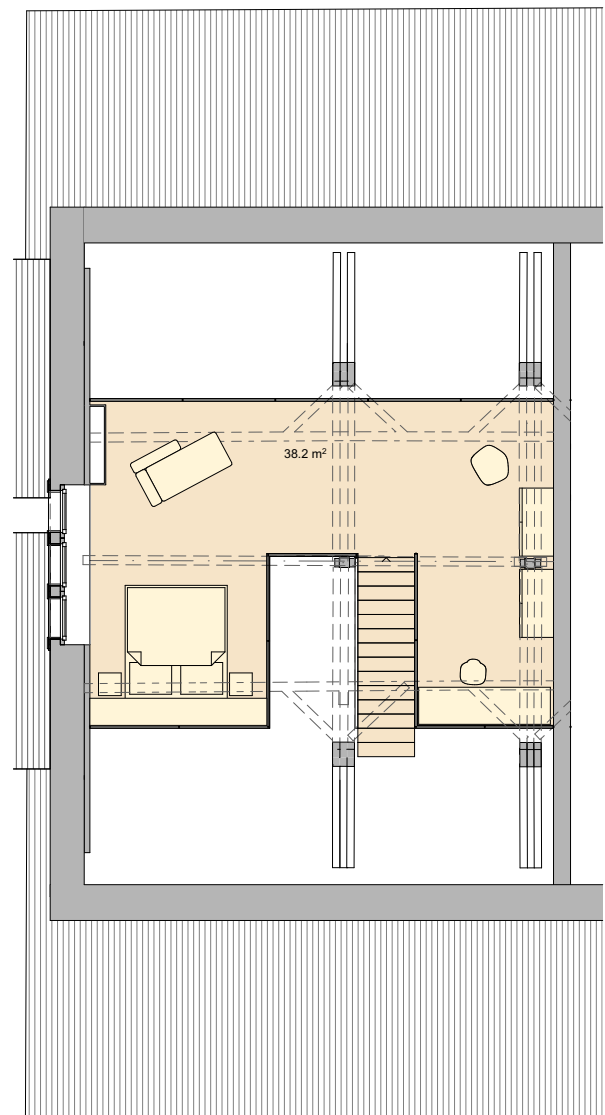

Dachwohnung Loft A-DG-1

SPINNEREI
QUARTIER 8483

Wohnfläche: 154.0 m²

Massstab 1:150

4.OG

5.OG

Wohnfläche – Die Wohnfläche berechnet sich inklusive Innenwände, exklusive Aussenwände, exklusive Schächte. Änderungen vorbehalten.